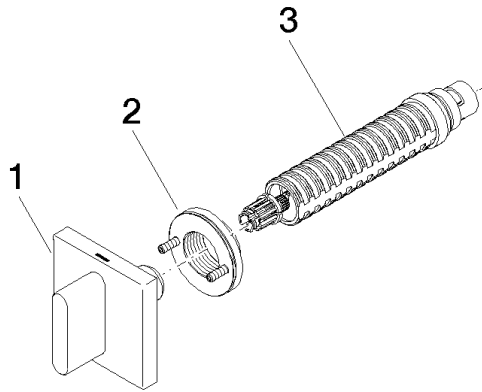

36 607 707

- Rosette 60 x 60 mm
- mit Warmkennzeichnung
- Oberteil mit ablängbarer Spindel und Hülse

	Chrom	36 607 707-00
	Platin gebürstet	36 607 707-06
	Dark Chrome	36 607 707-19
	Champagne gebürstet (22kt Gold)	36 607 707-46
	Champagne (22kt Gold)	36 607 707-47
	Dark Platinum gebürstet	36 607 707-99

**Benötigtes Zubehör**

- UP-Ventil 1/2" -** 35 607 970 90
- Max. Einbautiefe 150 mm
  - Min. Einbautiefe 105 mm

36 607 707

mm [inches]

Zertifikate

DVGW\_DW-  
6501DN0116.

IAPMO\_4976 (1).

LGA\_29931.

### Ersatzteilstückliste

Nr.	Artikelnummer	Benennung	Verbaumenge	Lieferzeit
1	90 20 70 051 03-00	Griff ( hot )	1	10
2	90 21 02 108 00 90	Scheibe	1	2
3	90 90 03 142 00 90	Oberteil	1	2